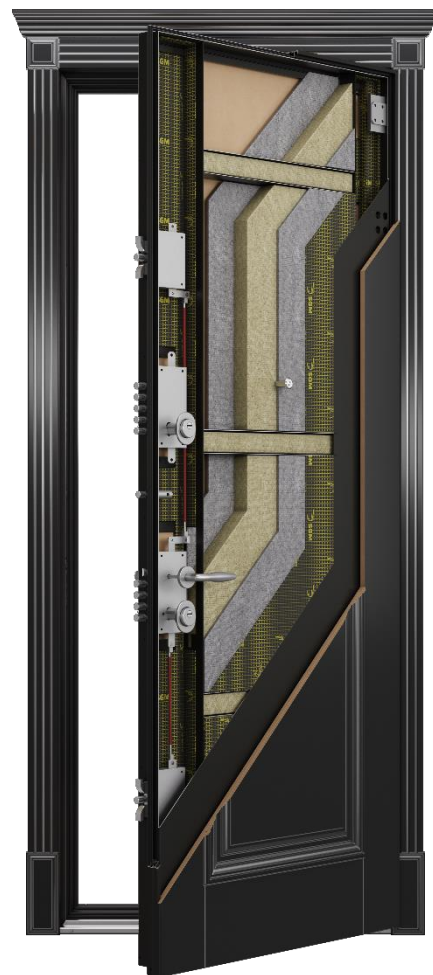

Гибкий подход к работе позволит воплотить в жизнь любые дизайнерские идеи.

Эксклюзивные дизайны, сменные панели, фальшфрамуги как с внешней, так и с внутренней стороны и широкий выбор отделок – всё это и многое другое собрала в себе модель ЭКСПЕРТ.

Отличительной особенностью ЭКСПЕРТА является уникальная конструкция, которая соединила в себе сразу 3 материала: сталь, алюминий и пластик.

Система С.А.П. ДОРС, где

- ✓ **СТАЛЬ** создаёт жёсткий каркас с максимальной прочностью и взломостойкостью,
- ✓ **АЛЮМИНИЙ** гарантирует идеальную геометрию и придаёт премиальный внешний вид,
- ✓ **ПЛАСТИК** обеспечивает монохромный образ двери в интерьере и теплые тактильные ощущения.

МОЩНАЯ РАМНАЯ КОНСТРУКЦИЯ внутри полотна гарантирует максимальную жесткость.

Многослойное наполнение из премиальных материалов обеспечивает **УРОВЕНЬ ШУМОИЗОЛЯЦИИ, ПРЕВЫШАЮЩИЙ 50 дБ.**

СКРЫТЫЕ ПЕТЛИ СОБСТВЕННОГО ПРОИЗВОДСТВА

создают эстетичный вид двери, обеспечивают возможность лёгкой регулировки полотна в коробе и выполняют роль противосъёмных ригелей, тем самым, повышая защиту от взлома.

Универсальное посадочное место позволяет утапливать **ЗАМКИ КАК РОССИЙСКИХ, ТАК И ЕВРОПЕЙСКИХ БРЕНДОВ.**