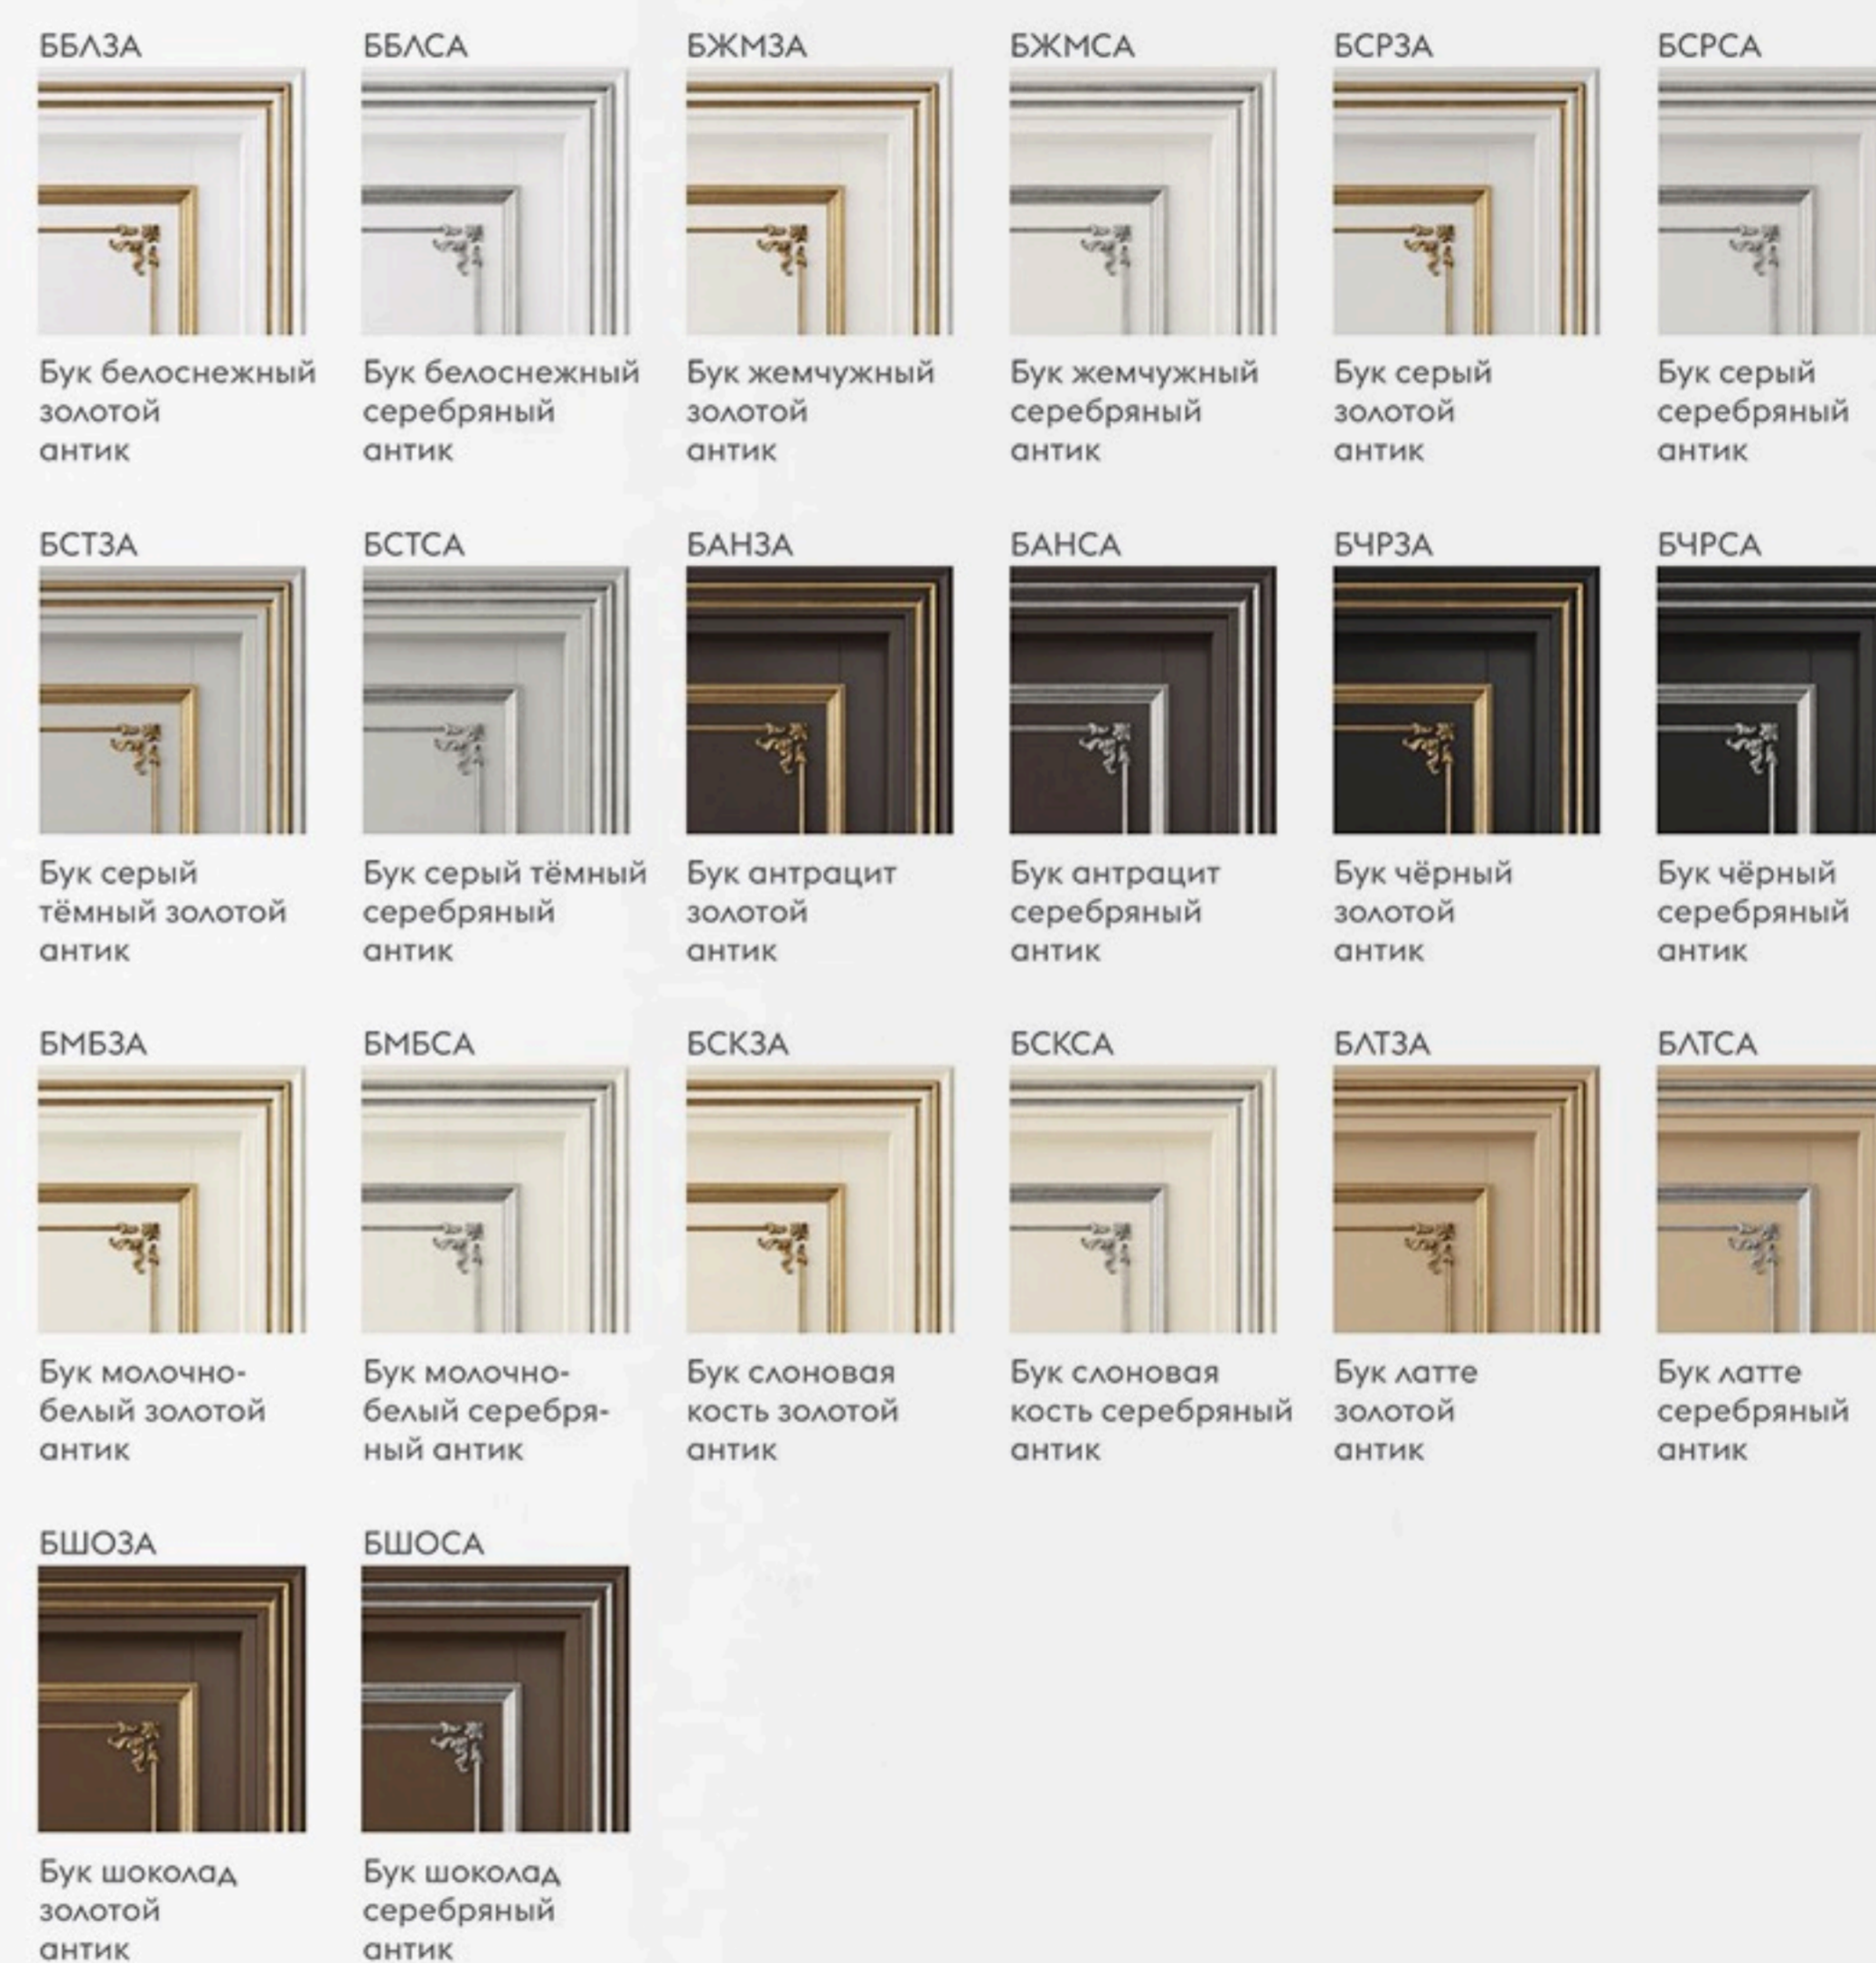

ХУДОЖЕСТВЕННЫЕ СТЁКЛА

Прозрачное стекло с факетом

Сатинированное стекло с факетом

Зеркало с факетом

Прозрачное стекло с золотым рисунком

Прозрачное стекло с серебряным рисунком

Прозрачное стекло с матовым рисунком

Сатинированное стекло с золотым рисунком

Сатинированное стекло с серебряным рисунком

Сатинированное стекло с рисунком лаком

ОТДЕЛКИ

Массив бука Гладкая эмаль

Массив дуба

Массив бука Гладкая эмаль с эффектами